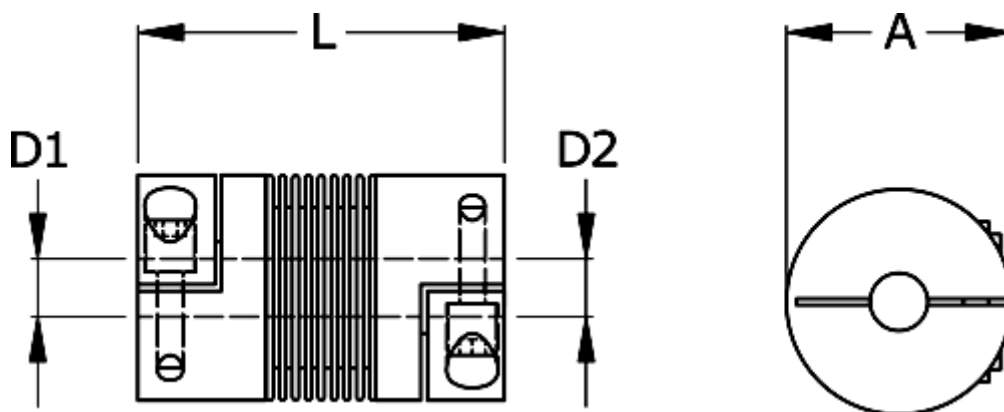

Varenummer: 3330408001684050
Beskrivelse: Metalbælgkobling type 4 str.800
Længde 168 mm, boring 40/50 mm

Mål

A	= 157
D1	= 40
D2	= 50
L	= 168
Nom. moment NM (Tkn)	= 800